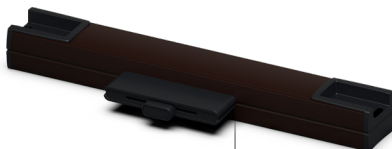

horizontal LUNA

Żaluzja pozioma LUNA | kolory standard

biały RAL 9003

bazaltowy szary RAL 7012

biel kremowa RAL 9001

antracyt RAL 7016

beż RAL 1013

brąz RAL 8019

anoda silver

czarny RAL 9005

Żaluzja pozioma LUNA | dostępna kolorystyka taśm aluminiowych

16 mm
1020
1001
1008
1007
1036
1202
1070
1010
1037
1011
1013
1002
1024
1028
1040
1071
1047
1029
1030
1031
1072
1073
1051
1050
1067
1062