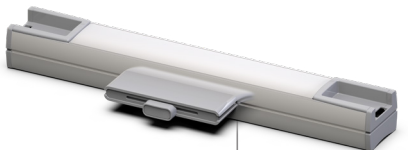

horizontal LUNA

Żaluzja pozioma LUNA | kolory standard

biały RAL 9003

bazaltowy szary RAL 7012

biel kremowa RAL 9001

antracyt RAL 7016

beż RAL 1013

brąz RAL 8019