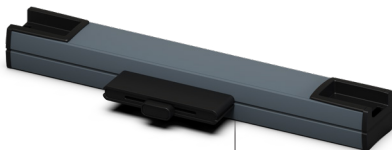

horizontal LUNA

Żaluzja pozioma LUNA | kolory standard

biały RAL 9003

bazaltowy szary RAL 7012

biel kremowa RAL 9001

antracyt RAL 7016

beż RAL 1013

brąz RAL 8019

anoda silver

czarny RAL 9005

Żaluzja pozioma LUNA | dostępna kolorystyka taśm aluminiowych

16 mm
1020
1001
1008
1007
1036
1202
1070
1010
1037
1011
1013
1002
1024
1028
1040
1071
1047
1029
1030
1031
1072
1073
1051
1050
1067
1062