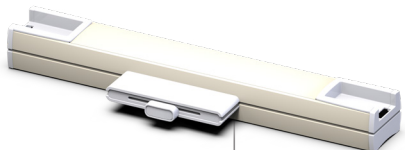

horizontal LUNA

Żaluzja pozioma LUNA | kolory standard

biały RAL 9003

bazaltowy szary RAL 7012

biel kremowa RAL 9001

antracyt RAL 7016

beż RAL 1013

brąz RAL 8019